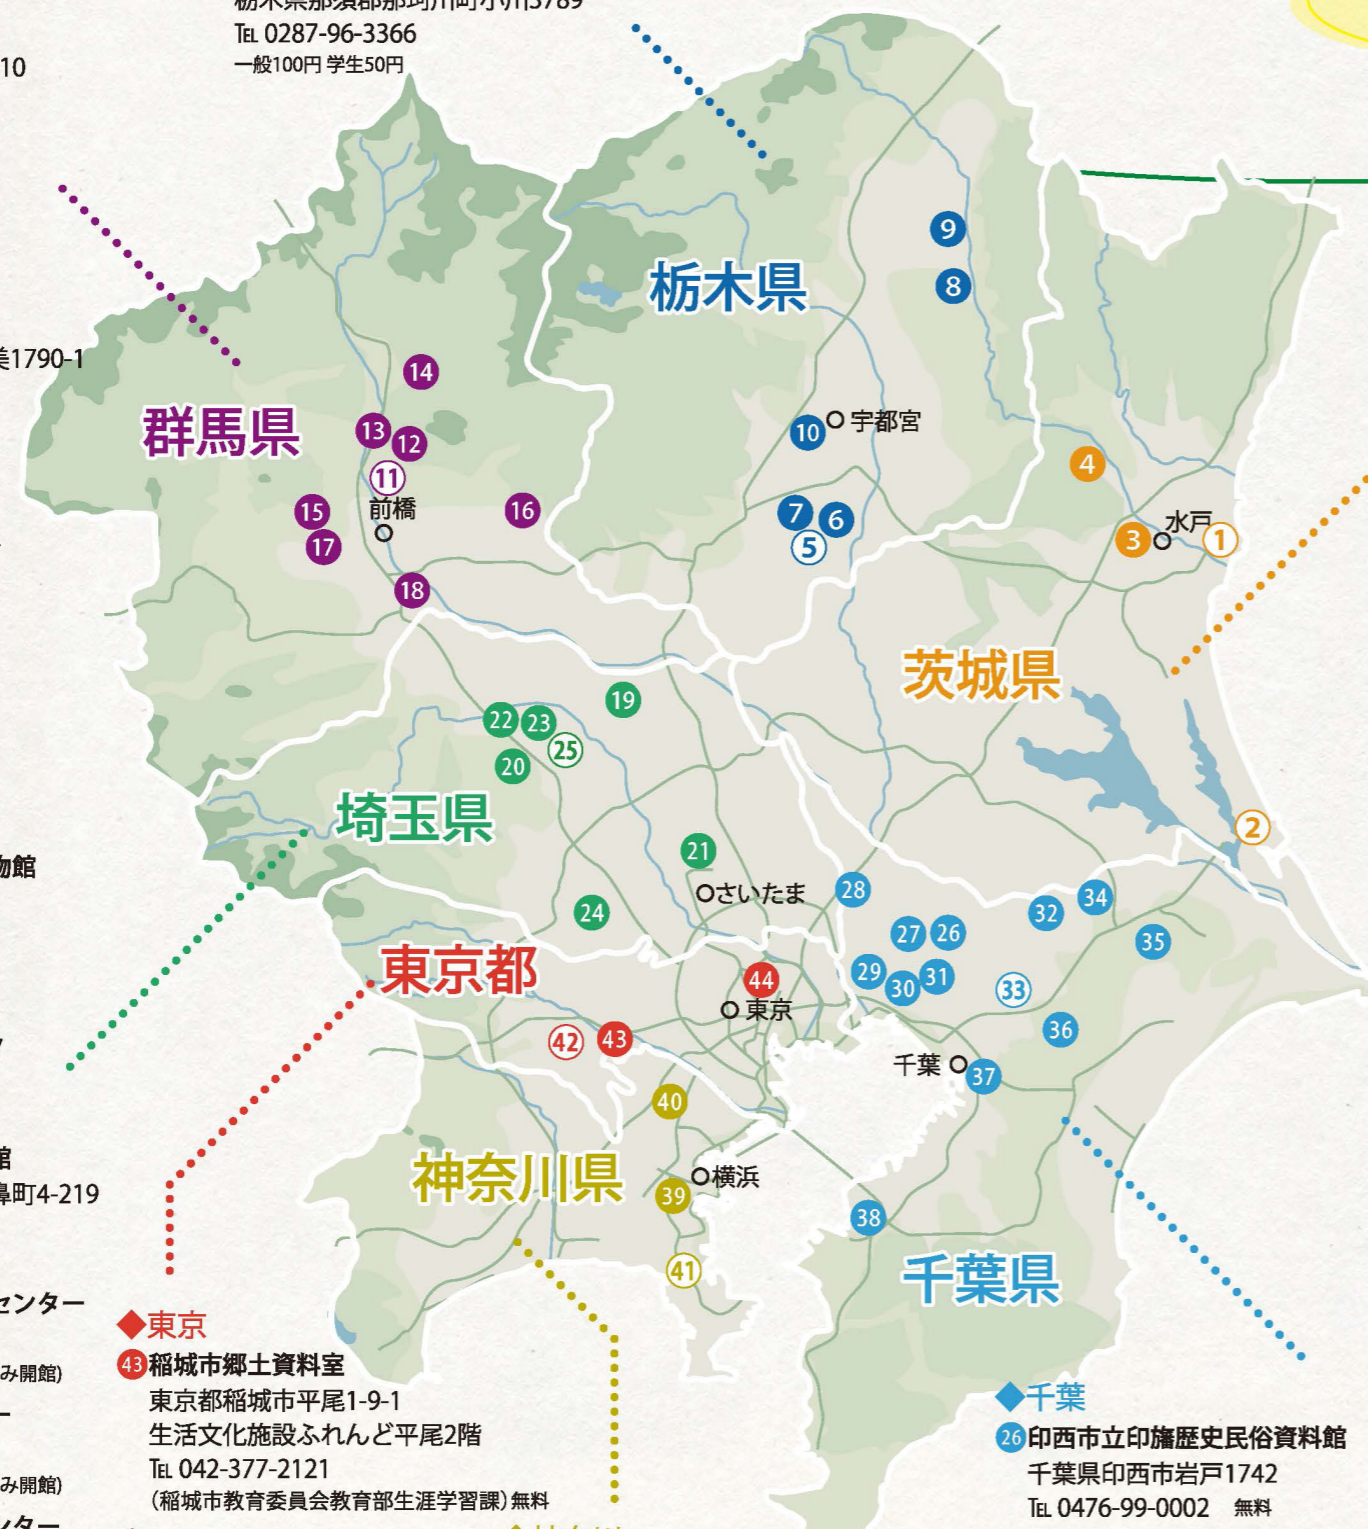

◆群馬

12 渋川市埋蔵文化財センター
群馬県渋川市北橋町真壁2372-1
Tel. 0279-52-2102
無料(平日のみ開館)

13 渋川市北橋歴史資料館
群馬県渋川市北橋町真壁246-1
Tel. 0279-52-4094
大人200円 高校・大学生100円

14 渋川市赤城歴史資料館
群馬県渋川市赤城町勝保沢110
Tel. 0279-56-8967
大人200円 高校・大学生100円

15 かみつけの里博物館
群馬県高崎市井出町1514
Tel. 027-373-8880
一般200円 高校・大学生100円

16 みどり市岩宿博物館
群馬県みどり市笠懸町阿左美1790-1
Tel. 0277-76-1701
休館中(10月以降オープン予定)
入館料未定

17 高崎市観音塚考古資料館
群馬県高崎市八幡町800-144
Tel. 027-343-2256
一般100円 高校・大学生80円

18 群馬県立歴史博物館
群馬県高崎市綿貫町992-1
Tel. 027-346-5522

◆埼玉

19 埼玉県立さきたま史跡の博物館
埼玉県行田市埼玉4834
Tel. 048-559-1181
一般200円 高校・大学生100円

20 埼玉県立嵐山史跡の博物館
埼玉県比企郡嵐山町菅谷757
Tel. 0493-62-5896
一般100円 高校・大学生50円

21 埼玉県立歴史と民俗の博物館
埼玉県さいたま市大宮区高鼻町4-219
Tel. 048-645-8171
展示により観覧料が異なります

22 深谷市川本出土文化財管理センター
埼玉県深谷市菅沼1019
Tel. 048-583-6019 無料(平日のみ開館)

23 熊谷市立江南文化財センター
埼玉県熊谷市千代329
Tel. 048-536-5062 無料(平日のみ開館)

24 所沢市立埋蔵文化財調査センター
埼玉県所沢市北野2-12-1
Tel. 04-2947-0012 無料(平日のみ開館)

◆東京

43 稲城市郷土資料室
東京都稲城市平尾1-9-1
生活文化施設ふれんど平尾2階
Tel. 042-377-2121
(稲城市教育委員会教育部生涯学習課)無料

44 北区飛鳥山博物館
東京都北区王子1-1-3
Tel. 03-3916-1133
一般300円 小学~高校生100円

◆栃木

6 下野薬師寺歴史館
栃木県下野市薬師寺1636
Tel. 0285-47-3121 無料

7 しもつけ風土記の丘資料館
栃木県下野市国分寺993
Tel. 0285-44-5049 無料

8 那珂川町なす風土記の丘資料館
栃木県那須郡那珂川町小川13789
Tel. 0287-96-3366
一般100円 学生50円

9 大田原市なす風土記の丘湯津上資料館
栃木県大田原市湯津上192
Tel. 0287-98-3322
一般100円 高校・大学生50円

10 栃木県立博物館
栃木県宇都宮市睦町2-2
Tel. 028-634-1311
一般260円 高校・大学生120円