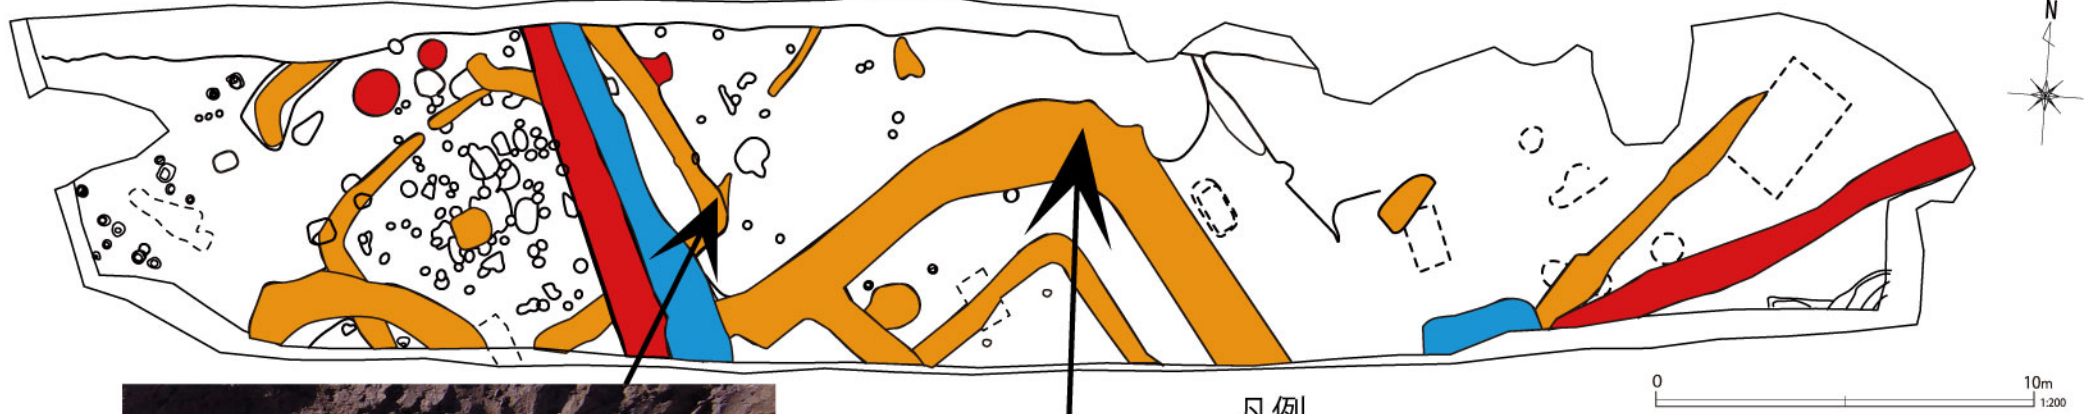

令和5年度 第4回 遺跡見学会 当日配布資料 (権現遺跡第3地点 全体図)

古墳時代前期 溝跡 土師器壺出土状況

凡例

- 古墳時代
- 奈良・平安時代
- 中世

古墳時代前期 溝跡 土師器出土状況

遺構一覧

古墳時代

土壇 3基
井戸跡 1基
溝跡 11条

中世

土壇 1基
溝跡 1条

奈良・平安時代

土壇 2基
井戸跡 1基
溝跡 2条