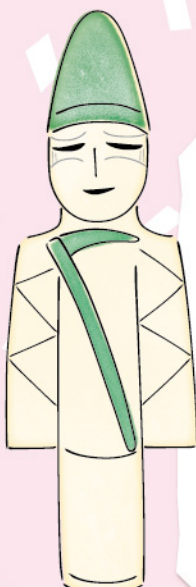

ほるたま展 2022

総票数

県立さきたま史跡の博物館 1158 票

## 結果発表

1 211 票

2 206 票

2 206 票

貴人  
塚の越遺跡  
(坂戸市)

琴弾人  
新屋敷遺跡  
(鴻巣市)

馬曳人  
新屋敷遺跡  
(鴻巣市)

4 168 票

5 155 票

6 116 票

7 96 票

帽子を被る  
男子  
屋田遺跡  
(滑川町)

盾持人  
塚の越遺跡  
(坂戸市)

帽子を被る  
男子  
屋田遺跡  
(滑川町)

頭巾を被る  
男子  
小前田古墳群  
(深谷市)