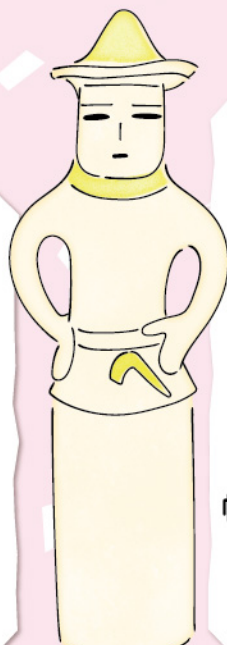

## 結果発表

1 211 票

2 206 票

2 206 票

貴人  
塚の越遺跡  
(坂戸市)

琴弾人  
新屋敷遺跡  
(鴻巣市)

馬曳人  
新屋敷遺跡  
(鴻巣市)

4 168 票

5 155 票

6 116 票

7 96 票

帽子を被る  
男子  
屋田遺跡  
(滑川町)

盾持人  
塚の越遺跡  
(坂戸市)

帽子を被る  
男子  
屋田遺跡  
(滑川町)

頭巾を被る  
男子  
小前田古墳群  
(深谷市)